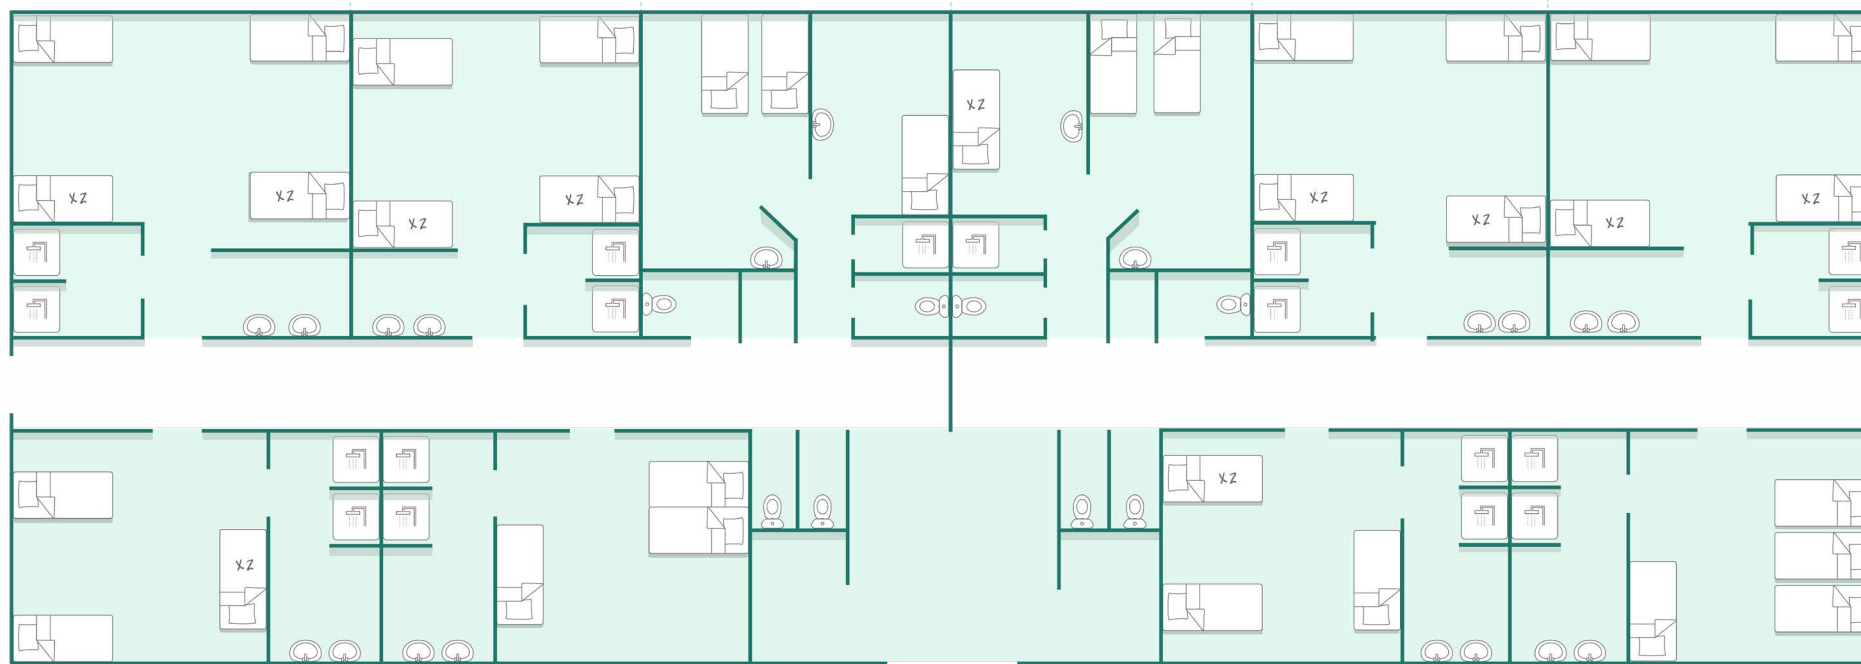

# L'OCÉAN - 45 COUCHAGES

## Bâtiment d'hébergement 2

VUE CHAMPS

**Les grands Sables (6)**  
2 lits simples  
2 lits superposés

**Morgat (6)**  
2 lits simples  
2 lits superposés

**Kerfany (3)**  
chambre familiale  
divisée  
2 lits twins  
1 lit simple

**Kerler (4)**  
chambre familiale  
divisée  
2 lits twins  
1 lit superposé

**Les Glénan (6)**  
2 lits simples  
2 lits superposés

**Les Kaolins (6)**  
2 lits simples  
2 lits superposés

Parking

**Donnant (4)**  
2 lits simples  
1 lit superposé

**Les Sables rouges (3)**  
2 lits twins  
1 lit simple

ENTRÉE  
PRINCIPALE

**Pérello (4)**  
2 lits simples  
1 lit superposé

**Cap Coz (4)**  
4 lits simples

VUE PISCINE

Vers le bâtiment  
d'hébergement 1 - Le Jardin  
et le restaurant