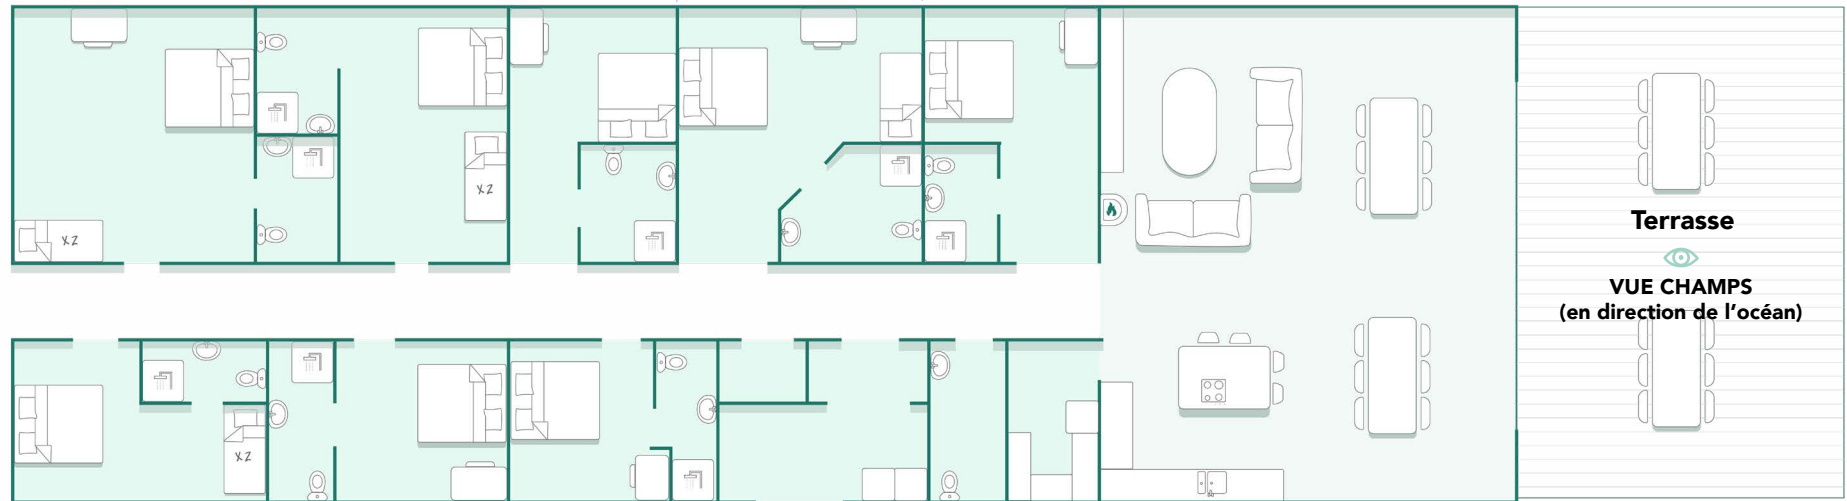

# L'HORIZON - 23 COUCHAGES

Auberge collective

VUE CHAMPS

**Tornado (4)**  
1 lit double  
1 lit superposé

**Noroît (4)**  
1 lit double  
1 lit superposé

**Bora (2)**  
1 lit double

**Sirocco (3)**  
1 lit double  
1 lit simple

**Sirus (2)**  
1 lit double

**Terrasse**

VUE CHAMPS  
(en direction de l'océan)

**Zéphyr (4)**  
1 lit double  
1 lit superposé

**Véga (2)**  
1 lit double

**Ponant (2)**  
1 lit double

ENTRÉE  
PRINCIPALE